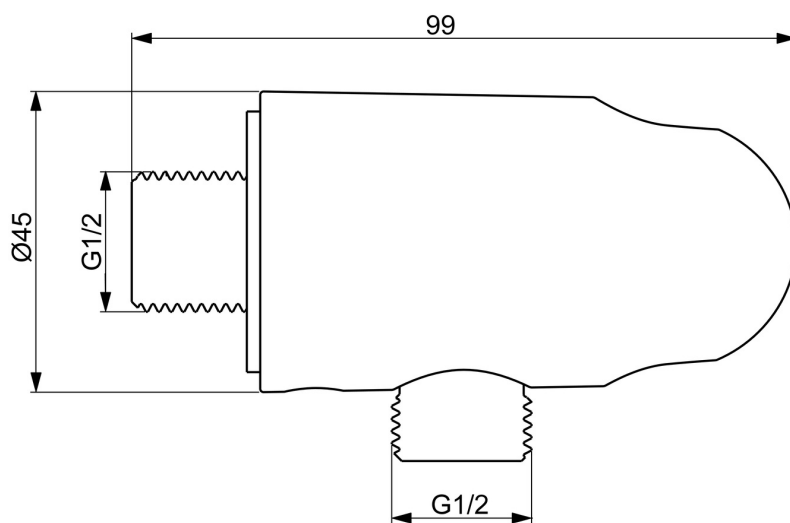

EAN: 6414150104763
static.oras.com/290019-80

- Riešenia pre sprchy
- Príslušenstvo
- Nástenná montáž
- Brúsená oceľ
- Nástenné pripojovacie koleno, Držiak sprchy
- Spätný ventil (-y)
- Priame pripojenie, Vonkajší závit

Technical data

Technical properties

DN-size (nominal dimension)	DN15
Hot water supply	max. +80°C
Working pressure	50 - 1000 kPa
Connection size	G1/2
Backflow prevention (EN1717)	EB
Material	Mosadz/Plast